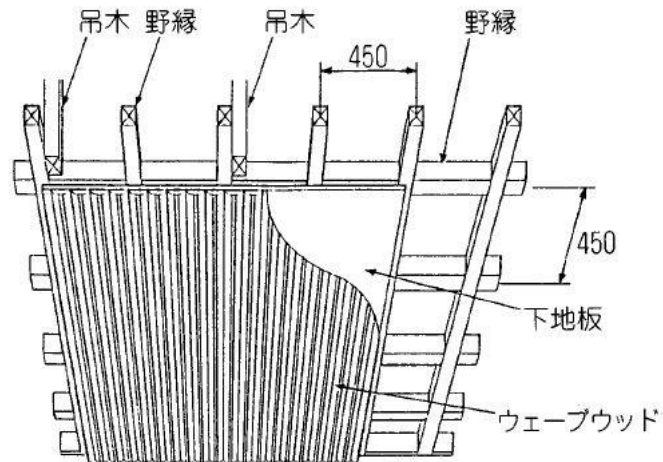

# ウェーブウッド® 標準施工図

●標準施工図 (単位 mm)

## (1) 壁

## (3) 目的部

(イ) 突付け貼り

(ロ) 目透し貼り