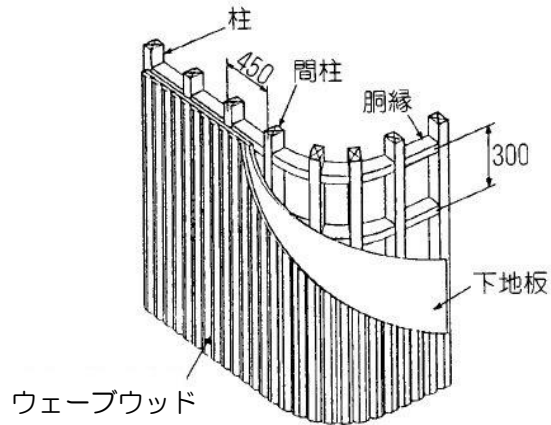

# ウェーブウッド® 標準施工図

●標準施工図 (単位 mm)

## (1) 壁

## (3) 目的部

(イ) 突付け貼り

(ロ) 目透し貼り