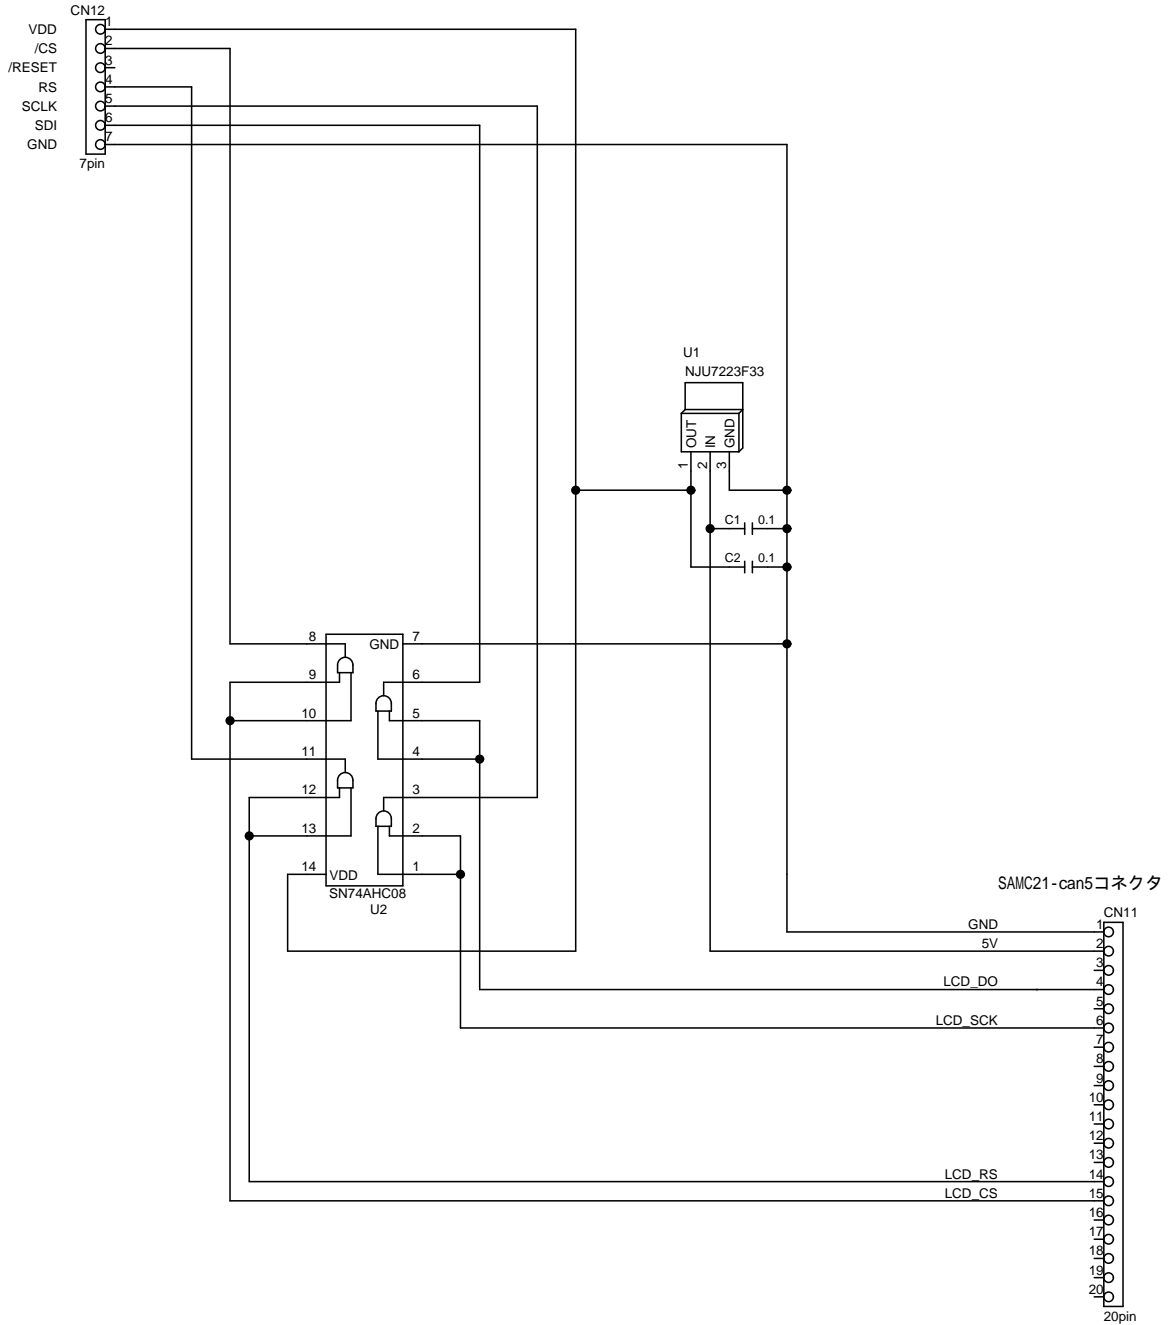

128x48ドット グラフィック液晶変換基板

| | | | |
|-------------------------------------|------------|-------------|--|
| TITLE | | DRAWING_No. | |
| 128x48dot LCD拡張基板 (SAMC21 can5用) | | | |
| SHEET | DATE | DESIGN | |
| 1 / 1 | 2020/06/27 | てきーらサンドム | |