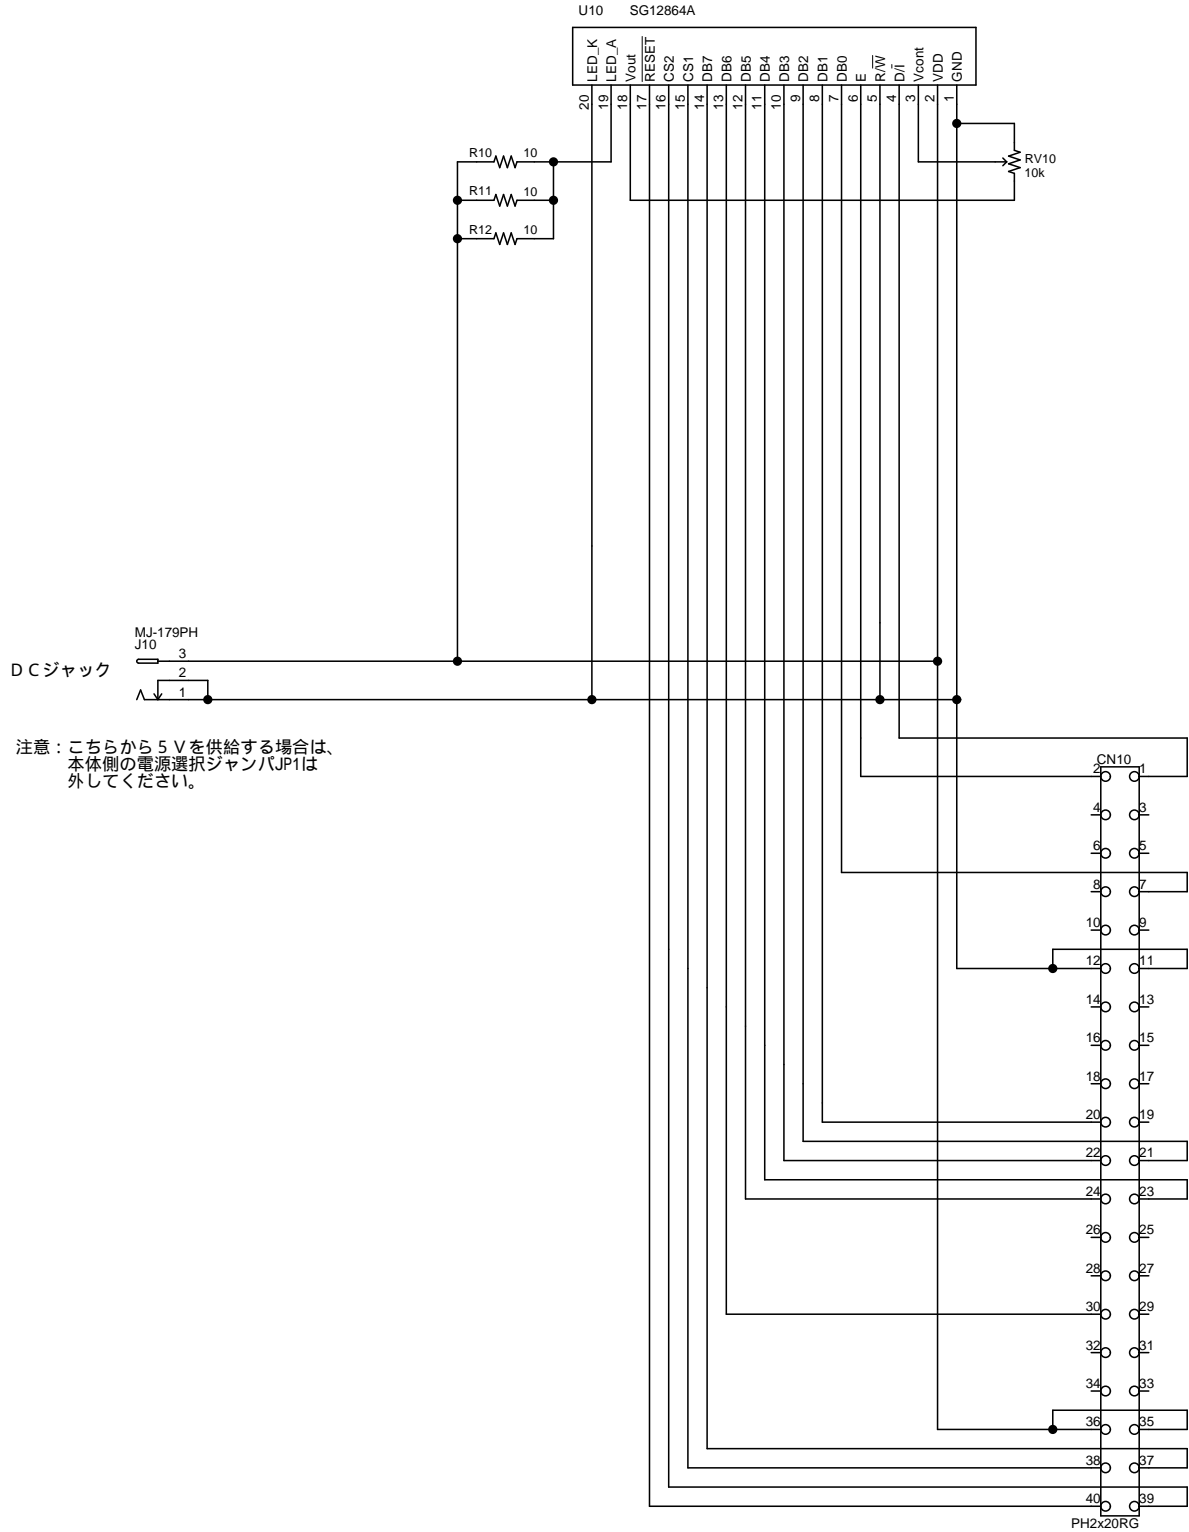

128x64ドット グラフィック液晶

| | | | |
|---------------------------------|------------|-------------|--|
| TITLE | | DRAWING_No. | |
| グラフィックLCD拡張基板 (SAMC21評価ボード用) | | | |
| SHEET | DATE | DESIGN | |
| 1 / 1 | 2020/02/10 | てきーらサンドム | |