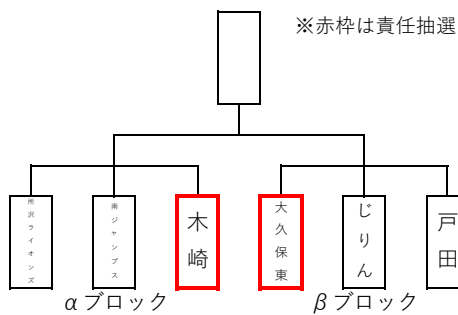

【女子】

【決勝トーナメント】

【7～10位リーグ】

交流ブロック	ハニーズ	B Bラビッツ	戸田B	別所
ハニーズ	-	●	●	●
B Bラビッツ	●	-	●	●
戸田B	●	●	-	●
別所	●	●	●	-

順位	総合順位	
	男子	女子
1位		
2位		
3位		
4位		
5位		
6位		
7位		
8位		
9位		
10位