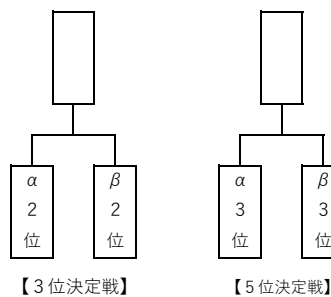

【女子】

【決勝トーナメント】

【7～10位リーグ】

交流ブロック	ハニーズ	B Bラビッツ	戸田B	別所
ハニーズ	-	●	●	●
B Bラビッツ	●	-	●	●
戸田B	●	●	-	●
別所	●	●	●	-

順位	総合順位	
	男子	女子
1位		
2位		
3位		
4位		
5位		
6位		
7位		
8位		
9位		
10位