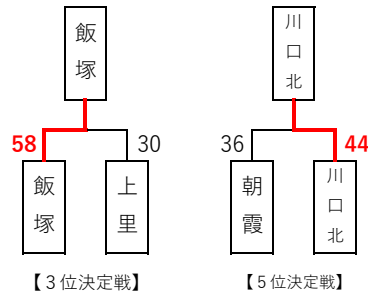

ナックプランニング杯 決勝組み合わせ 男女10チーム

【男子】

【決勝トーナメント】

【7～10位リーグ】

交流ブロック	坂戸	東川口	T K J	戸田
坂戸	-	○	●	○
東川口	●	-	●	○
T K J	○	○	-	○
戸田	●	●	●	-

順位	総合順位	
	男子	女子
1位	リベルタ	
2位	越谷ウインズ	
3位	飯塚ミニバス	
4位	上里ミニバス	
5位	川口北ビッグウェーブ	
6位	朝霞フレンドリーズ	
7位	T K Jフレンドリーズ	
8位	坂戸ロケッツ	
9位	東川口ミニバス	
10位	戸田ミニバス