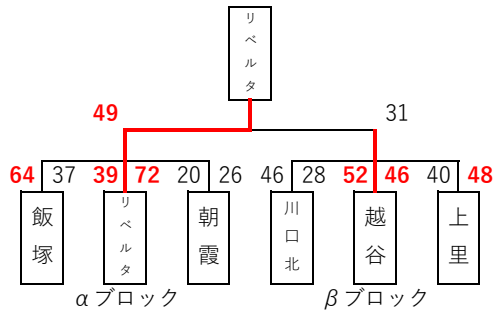

ナックプランニング杯 決勝組み合わせ 男女10チーム

【男子】

【決勝トーナメント】

【7～10位リーグ】

交流ブロック	坂戸	東川口	T K J	戸田
坂戸	-	○	●	○
東川口	●	-	●	○
T K J	○	○	-	○
戸田	●	●	●	-

順位	総合順位	
	男子	女子
1位	リベルタ	
2位	越谷ウインズ	
3位	飯塚ミニバス	
4位	上里ミニバス	
5位	川口北ビッグウェーブ	
6位	朝霞フレンドリーズ	
7位	T K Jフレンドリーズ	
8位	坂戸ロケッツ	
9位	東川口ミニバス	
10位	戸田ミニバス