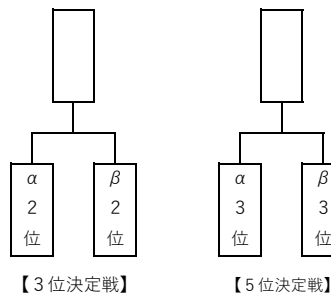

お家の事で困ったら
すぐお電話を!!

**見積・相談無料
安心料金!!**

ナックのマスコット犬
「とめきち」

一級建築士 監理 (株) **ナックプランニング**
フリーダイヤル 家はナック ナックはマール
0120-179-790

ナックプランニング杯 決勝組み合わせ 男女10チーム

【男子】

【決勝トーナメント】

【7～10位リーグ】

【女子】

【決勝トーナメント】

【7～10位リーグ】

交流ブロック	A 4位	B 4位	A 5位	B 5位
A 4位	-	●	●	●
B 4位	●	-	●	●
A 5位	●	●	-	●
B 5位	●	●	●	-

順位	総合順位	
	男子	女子
1位		
2位		
3位		
4位		
5位		
6位		
7位		
8位		
9位		
10位		

ナックプランニング杯 2日目

日にち	令和4年2月6日(日)						
会場	カミケンシルドーム (〒367-0031 埼玉県 埼玉県 本庄市 北郷433)						
その他	開場 8:20 指導者打ち合わせ 8:40 閉会式 実施						
2月12日・土曜日 Aコート*入り口側							
試合順	時間	男女	対戦			TO	レフリー
1	9:00	男子α	朝霞	26 vs 64	飯塚	リベルタ	
2	10:05	男子交流	坂戸	37 vs 45	T K J	飯塚	
3	11:10	男子α	朝霞	20 vs 72	リベルタ	東川口	
4	12:15	男子交流	東川口	23 vs 49	T K J	朝霞	
5	13:20	男子α	飯塚	37 vs 39	リベルタ	坂戸	
6	14:25	男子交流	坂戸	55 vs 47	東川口	リベルタ	
7	15:30	男子3決	飯塚	58 vs 30	上里	坂戸	
8	16:35			vs			
9	17:45頃~	男子	閉会式				
10							