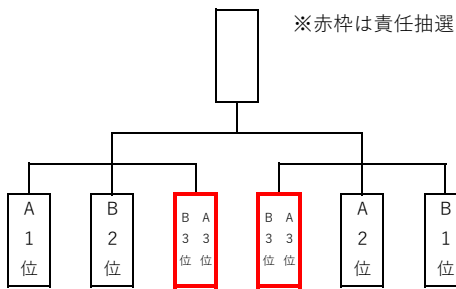

※審判については当日の審判状況で変更する予定です。

2月19日・土曜日 Bコート*奥側

試合順	時間	男女	対戦				T O		レフリー	
			対戦1	対戦2	対戦3	対戦4	対戦5	対戦6	対戦7	対戦8
1	9:45	女子B	南ジャンプス	vs	別所	戸田	戸田	木崎		
2	10:35	女子B	木崎	vs	B B ラビッツ	南ジャンプス	南ジャンプス	別所		
3	11:25	女子B	戸田	vs	別所	木崎	木崎	B B ラビッツ		
4	12:15	女子B	南ジャンプス	vs	B B ラビッツ	別所	別所	戸田		
5	13:05	女子B	戸田	vs	木崎	B B ラビッツ	B B ラビッツ	南ジャンプス		
6	13:55	女子B	別所	vs	B B ラビッツ	戸田	戸田	南ジャンプス		
7	14:45	女子B	木崎	vs	南ジャンプス	別所	別所	B B ラビッツ		
8	15:35	女子B	B B ラビッツ	vs	戸田	南ジャンプス	南ジャンプス	木崎		
9	16:25	女子B	木崎	vs	別所	B B ラビッツ	B B ラビッツ	戸田		
10	17:15	女子B	南ジャンプス	vs	戸田	木崎	木崎	別所		

お家の事で困ったら
すぐお電話を!!

**見積・相談無料
安心料金!!**

ナックのマスコット犬
「とめきち」

一級建築士 監理 (株) **ナックプランニング**
フリーダイヤル 家はナック ナックはマール
0120-179-790

ナックプランニング杯 決勝組み合わせ 男女10チーム

【男子】

【決勝トーナメント】

【7～10位リーグ】

交流ブロック	坂戸	東川口	T K J	戸田
坂戸	-	○	●	○
東川口	●	-	●	○
T K J	○	○	-	○
戸田	●	●	●	-
	32 - 70	23 - 71	30 - 73	

順位	総合順位	
	男子	女子
1位	リベルタ	
2位	越谷ウインズ	
3位	飯塚ミニバス	
4位	上里ミニバス	
5位	川口北ビッグウェーブ	
6位	朝霞フレンドリーズ	
7位	T K Jフレンドリーズ	
8位	坂戸ロケッツ	
9位	東川口ミニバス	
10位	戸田ミニバス	

【女子】

【決勝トーナメント】

【7～10位リーグ】

交流ブロック	A 4位	B 4位	A 5位	B 5位
A 4位	-	●	●	●
B 4位	●	-	●	●
A 5位	●	●	-	●
B 5位	●	●	●	-

順位	総合順位	
	男子	女子
1位		
2位		
3位		
4位		
5位		
6位		
7位		
8位		
9位		
10位		

ナックプランニング杯 2日目

日にち	令和4年2月6日(日)						
会場	カミケンシルドーム (〒367-0031 埼玉県 埼玉県 本庄市 北郷433)						
その他	開場 8:20 指導者打ち合わせ 8:40 閉会式 実施						
2月12日・土曜日 Aコート*入り口側							
試合順	時間	男女	対戦			TO	レフリー
1	9:00	男子α	朝霞	26 vs 64	飯塚	リベルタ	
2	10:05	男子交流	坂戸	37 vs 45	T K J	飯塚	
3	11:10	男子α	朝霞	20 vs 72	リベルタ	東川口	
4	12:15	男子交流	東川口	23 vs 49	T K J	朝霞	
5	13:20	男子α	飯塚	37 vs 39	リベルタ	坂戸	
6	14:25	男子交流	坂戸	55 vs 47	東川口	リベルタ	
7	15:30	男子3決	飯塚	58 vs 30	上里	坂戸	
8	16:35			vs			
9	17:45頃~	男子	閉会式				
10							