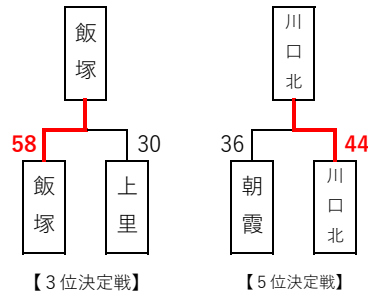

お家の事で困ったら
すぐお電話を!!

**見積・相談無料
安心料金!!**

ナックのマスコット犬
「とめきち」

一級建築士 監理 (株) **ナックプランニング**
フリーダイヤル 家はナック ナックはマール
0120-179-790

ナックプランニング杯 決勝組み合わせ 男女10チーム

【男子】

【決勝トーナメント】

【7～10位リーグ】

交流ブロック	坂戸	東川口	T K J	戸田
坂戸	-	○	●	○
東川口	●	-	●	○
T K J	○	○	-	○
戸田	●	●	●	-
	32 - 70	23 - 71	30 - 73	

順位	総合順位	
	男子	女子
1位	リベルタ	
2位	越谷ウインズ	
3位	飯塚ミニバス	
4位	上里ミニバス	
5位	川口北ビッグウェーブ	
6位	朝霞フレンドリーズ	
7位	T K Jフレンドリーズ	
8位	坂戸ロケッツ	
9位	東川口ミニバス	
10位	戸田ミニバス	

【女子】

【決勝トーナメント】

【7～10位リーグ】

交流ブロック	A 4位	B 4位	A 5位	B 5位
A 4位	-	●	●	●
B 4位	●	-	●	●
A 5位	●	●	-	●
B 5位	●	●	●	-

順位	総合順位	
	男子	女子
1位		
2位		
3位		
4位		
5位		
6位		
7位		
8位		
9位		
10位		

ナックプランニング杯 2日目

日にち	令和4年2月6日(日)						
会場	カミケンシルドーム (〒367-0031 埼玉県 埼玉県 本庄市 北郷433)						
その他	開場 8:20 指導者打ち合わせ 8:40 閉会式 実施						
2月12日・土曜日 Aコート*入り口側							
試合順	時間	男女	対戦			TO	レフリー
1	9:00	男子α	朝霞	26 vs 64	飯塚	リベルタ	
2	10:05	男子交流	坂戸	37 vs 45	T K J	飯塚	
3	11:10	男子α	朝霞	20 vs 72	リベルタ	東川口	
4	12:15	男子交流	東川口	23 vs 49	T K J	朝霞	
5	13:20	男子α	飯塚	37 vs 39	リベルタ	坂戸	
6	14:25	男子交流	坂戸	55 vs 47	東川口	リベルタ	
7	15:30	男子3決	飯塚	58 vs 30	上里	坂戸	
8	16:35			vs			
9	17:45頃~	男子	閉会式				
10							