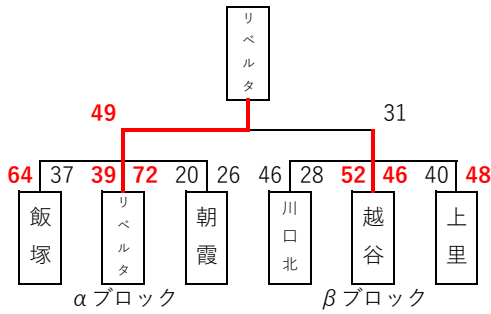

お家の事で困ったら
すぐお電話を!!

**見積・相談無料
安心料金!!**

ナックのマスコット犬
「とめきち」

一級建築士 監理 (株) **ナックプランニング**
フリーダイヤル 家はナック ナックはマール
0120-179-790

ナックプランニング杯 決勝組み合わせ 男女10チーム

【男子】

【決勝トーナメント】

【7～10位リーグ】

交流ブロック	坂戸	東川口	T K J	戸田
坂戸	-	○	●	○
東川口	●	-	●	○
T K J	○	○	-	○
戸田	●	●	●	-
	32 - 70	23 - 71	30 - 73	

順位	総合順位	
	男子	女子
1位	リベルタ	
2位	越谷ウインズ	
3位	飯塚ミニバス	
4位	上里ミニバス	
5位	川口北ビッグウェーブ	
6位	朝霞フレンドリーズ	
7位	T K Jフレンドリーズ	
8位	坂戸ロケッツ	
9位	東川口ミニバス	
10位	戸田ミニバス	

【女子】

【決勝トーナメント】

【7～10位リーグ】

交流ブロック	A 4位	B 4位	A 5位	B 5位
A 4位	-	●	●	●
B 4位	●	-	●	●
A 5位	●	●	-	●
B 5位	●	●	●	-

順位	総合順位	
	男子	女子
1位		
2位		
3位		
4位		
5位		
6位		
7位		
8位		
9位		
10位		

ナックプランニング杯 2日目

日にち	令和4年2月6日(日)						
会場	カミケンシルドーム (〒367-0031 埼玉県 埼玉県 本庄市 北郷433)						
その他	開場 8:20 指導者打ち合わせ 8:40 閉会式 実施						
2月12日・土曜日 Aコート*入り口側							
試合順	時間	男女	対戦			TO	レフリー
1	9:00	男子α	朝霞	26 vs 64	飯塚	リベルタ	
2	10:05	男子交流	坂戸	37 vs 45	T K J	飯塚	
3	11:10	男子α	朝霞	20 vs 72	リベルタ	東川口	
4	12:15	男子交流	東川口	23 vs 49	T K J	朝霞	
5	13:20	男子α	飯塚	37 vs 39	リベルタ	坂戸	
6	14:25	男子交流	坂戸	55 vs 47	東川口	リベルタ	
7	15:30	男子3決	飯塚	58 vs 30	上里	坂戸	
8	16:35			vs			
9	17:45頃~	男子	閉会式				
10							