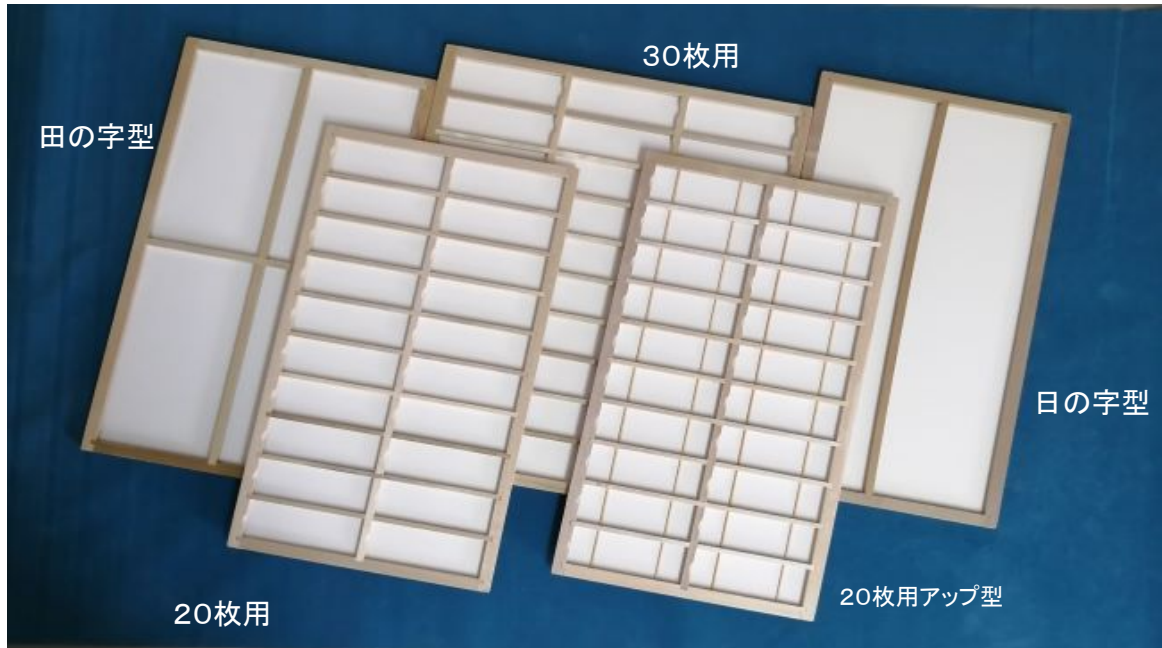

木製マツペ

【商品】

商品No.	商品名	外寸(mm)	包装単位	1分画内寸(mm)
40001	木製マツペ 10枚用	187×178	10枚／包	81.5×28.8×7
40002	木製マツペ 20枚用	187×343	10枚／包	81.5×28.8×7
40003	木製マツペ 30枚用	275×343	10枚／包	81.5×28.8×7
40006	木製マツペ 36枚用	275×410	10枚／包	81.5×28.8×7
40007	木製マツペ KO型	278×358	10枚／包	259.0×80.8×7
40008	木製マツペ 日の字型	187×343	10枚／包	81.5×325.0×7
40009	木製マツペ 田の字型	187×343	10枚／包	81.5×159.0×7
40011	木製マツペ 30枚用一本抜	275×343	10枚／包	81.5×62.0×7
40102	木製マツペ 20枚用アップ型	187×343	10枚／包	2本の支持棒有

【特長】

- ◆材質はホオ材を、底板は紙を使用しています。
- ◆スライドが取りやすいように爪欠けがあります。
- ◆一本抜きマツペは倍幅スライドにもご使用いただけます。
- ◆20枚用アップ型マツペはプレパラートの乾燥時間短縮と取り易くする為に2本の支持棒があります。

○木製マツペ20枚用アップ型使用例

- ・プレパラートの片側を指先等で軽く押し、もう片側をアップさせプレパレートを取り出す。

<注意>

- ・季節の室内環境変化によって骨組みの少ないマツペは変形する場合がありますので、保管場所にはご注意ください。