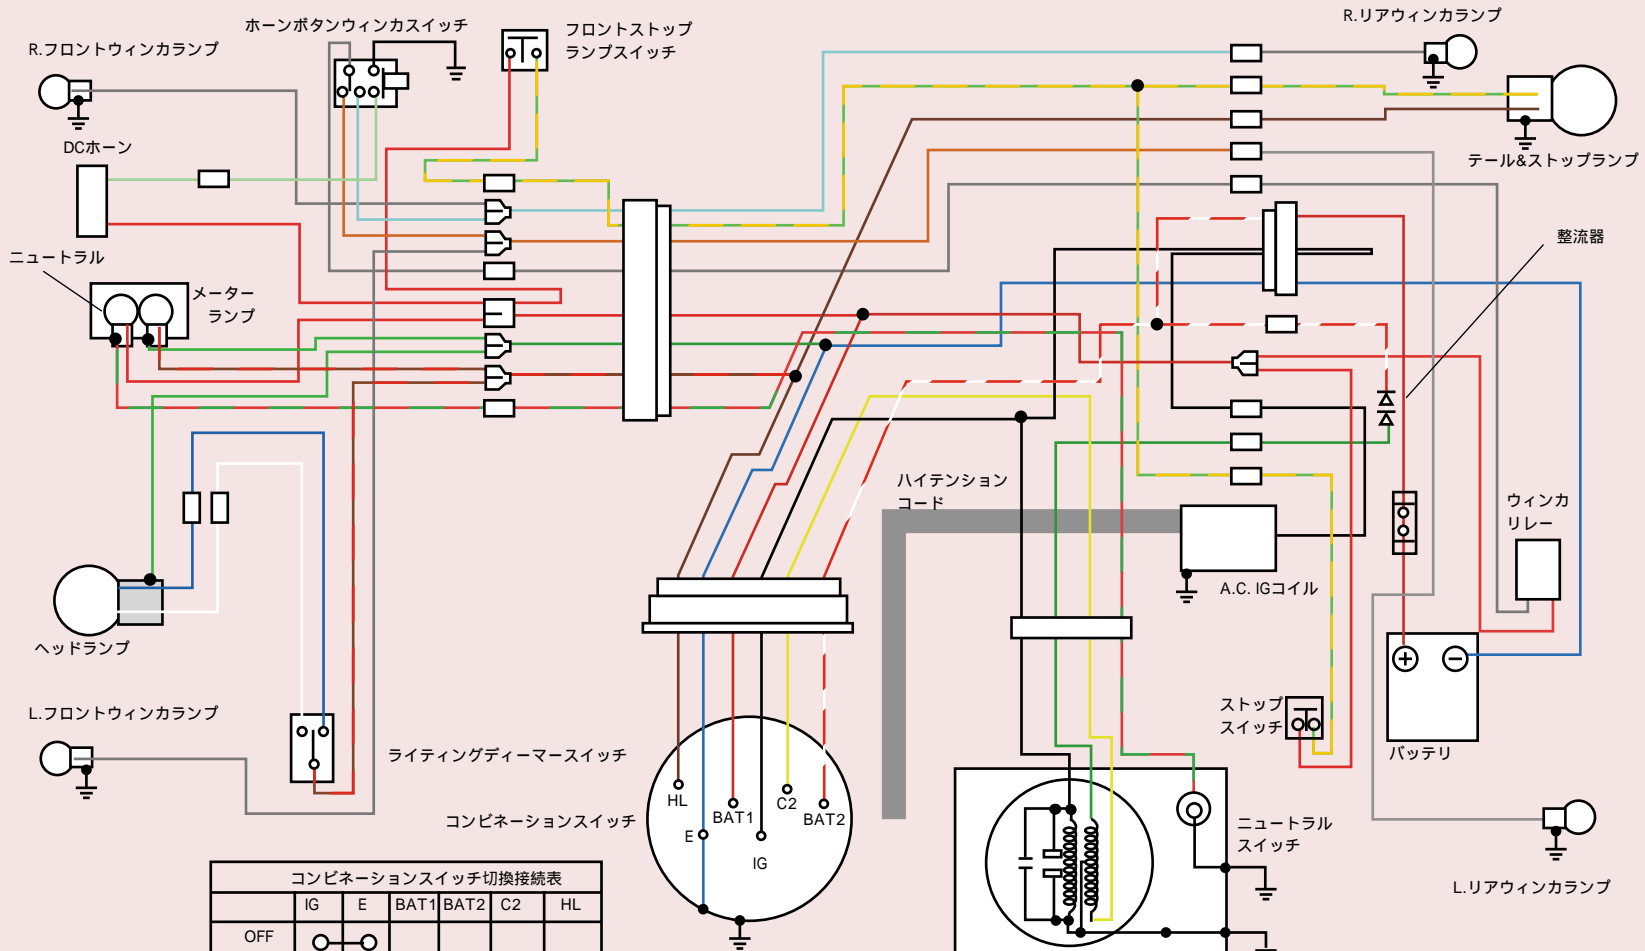

# ST50,70

コンビネーションスイッチ切換接続表

	IG	E	BAT1	BAT2	C2	HL
OFF	○—○					
昼			○—○			
夜			○—○	○—○		
色調	黒	緑	赤/白	赤	黄	茶