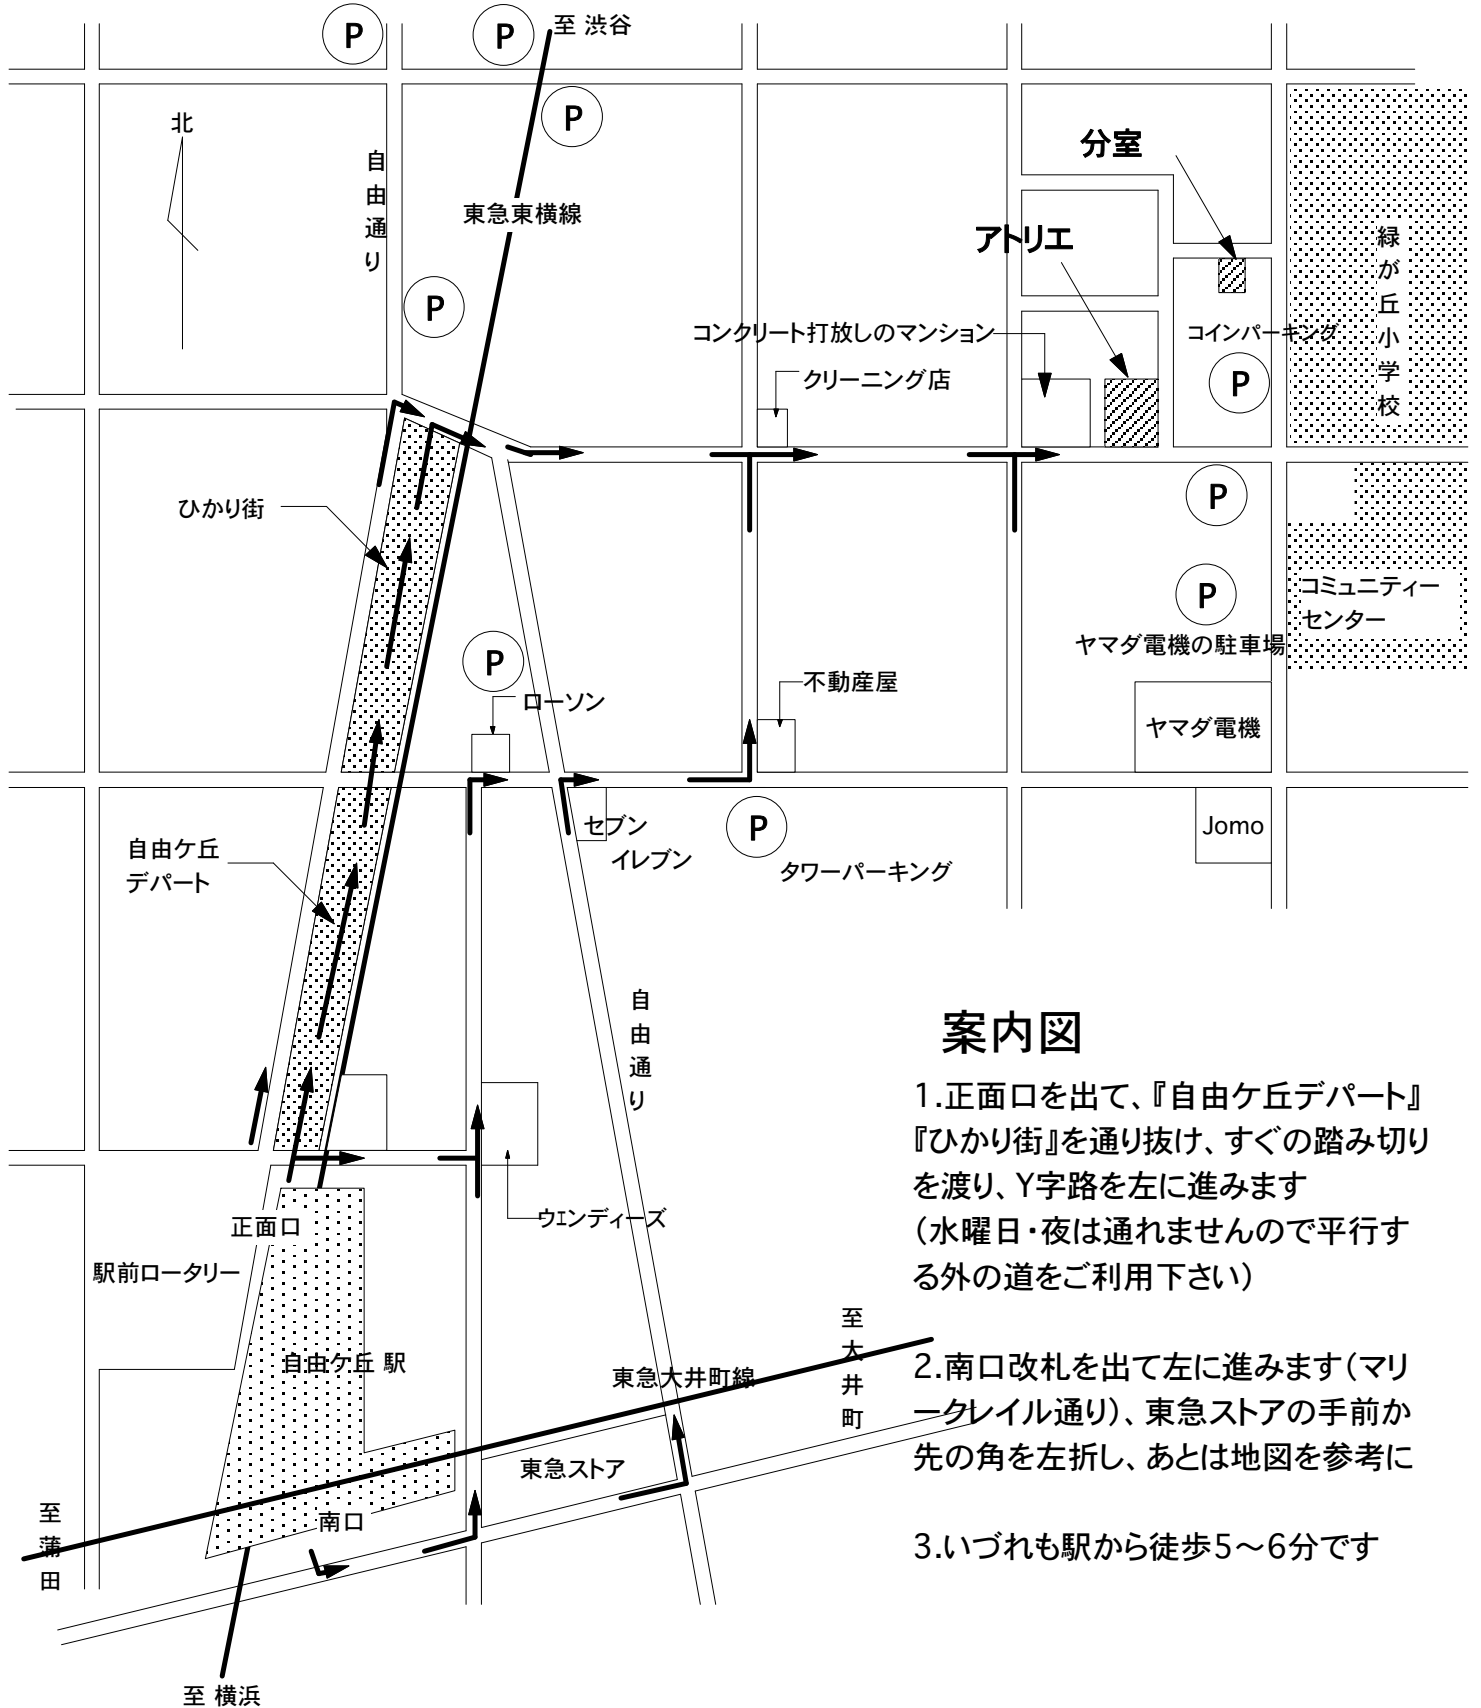

株式会社 小林真人建築アトリエ : 目黒区緑が丘2丁目18-11
 株式会社 小林真人建築アトリエ 分室: 目黒区緑が丘2丁目18-4 G-House 1A

〒152-0034 TEL/FAX 03-5701-8790
 E-mail atelier-mahito@mub.biglobe.ne.jp
 URL http://www2u.biglobe.ne.jp/~mahito/

案内図

1. 正面口を出て、『自由ヶ丘デパート』『ひかり街』を通り抜け、すぐの踏み切りを渡り、Y字路を左に進みます (水曜日・夜は通れませんので平行する外の道をご利用下さい)
2. 南口改札を出て左に進みます(マーケットレイル通り)、東急ストアの手前か先の角を左折し、あとは地図を参考に
3. いづれも駅から徒歩5~6分です