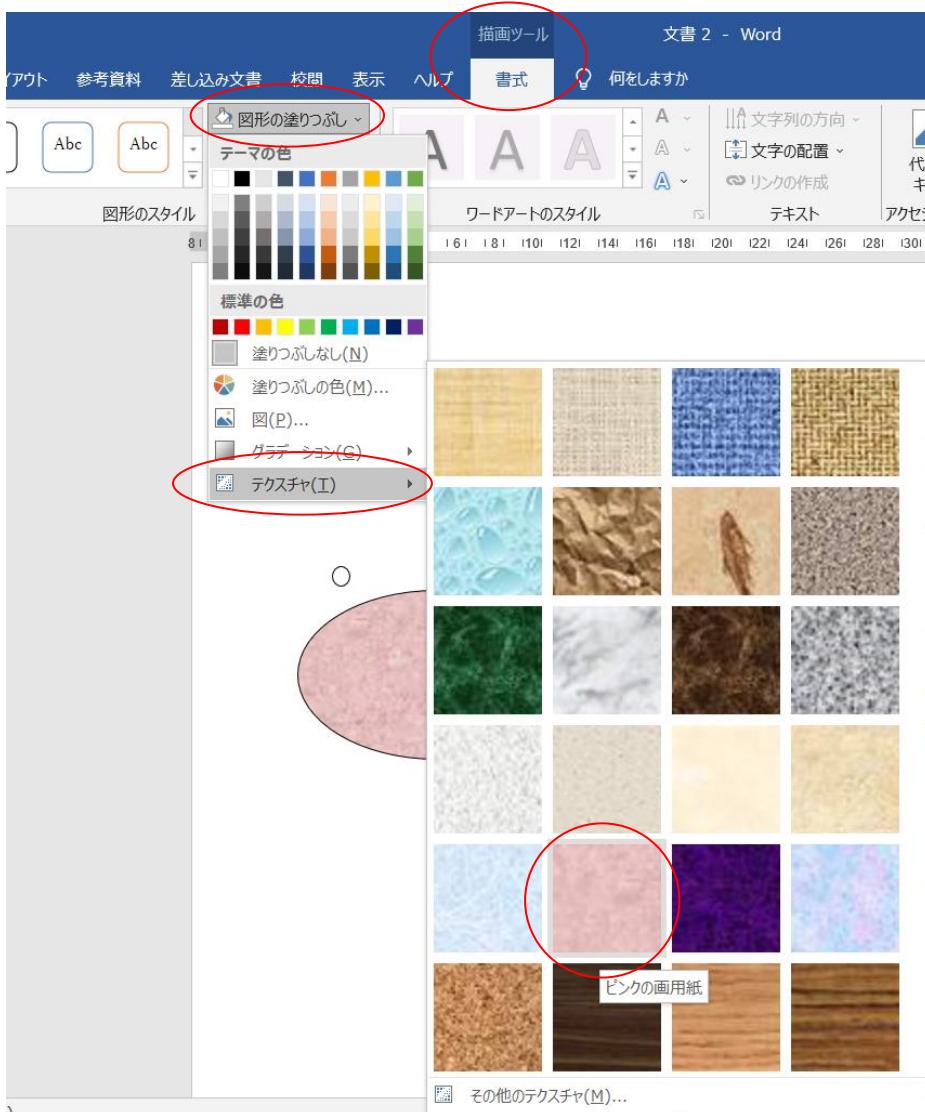

【練習】魚を書いてみましょう。

***図形の塗りつぶし** : 目・黒 体・**テクスチャ** ヒレ:**パターン**

***書式**—**図形の塗りつぶし**で、**テクスチャ**を選択します。使いたい**テクスチャ**をクリックします。

* **パターン**を使うには…

図形を右クリックして、**図形の書式設定**を選択すると、**図形の書式設定**画面が出てきます。

塗りつぶしで、**塗りつぶし(パターン)**を選択します。**前景**・**背景**の色を選びます。