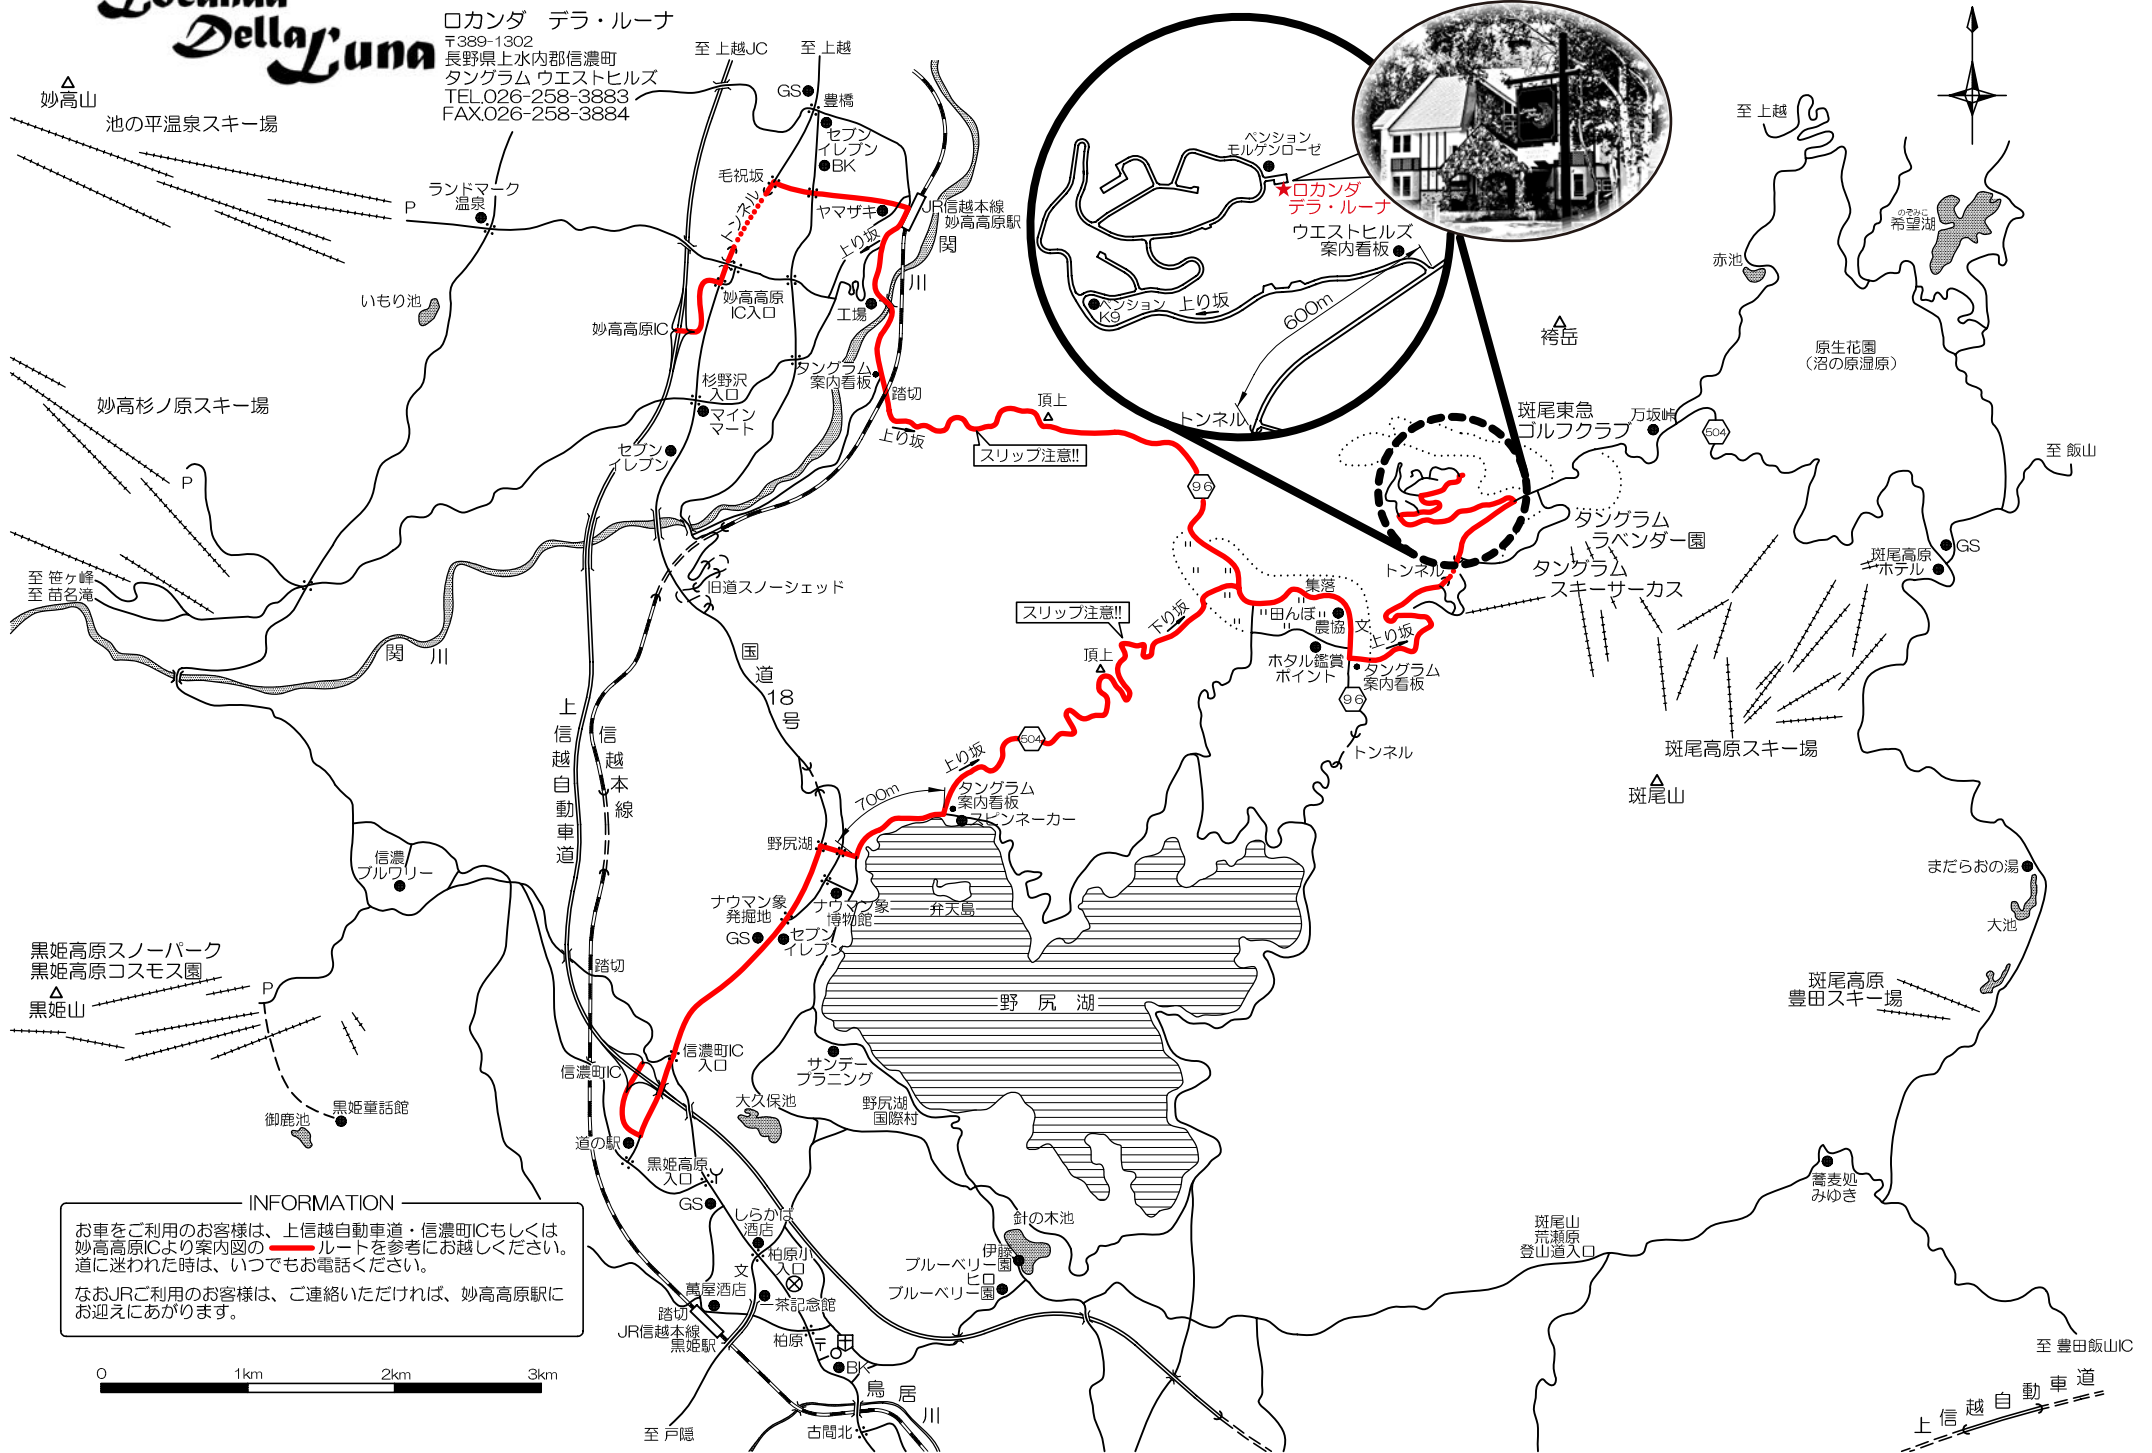

Locanda Della Luna

ロカンダ デラ・ルーナ
〒389-1302
長野県上水内郡信濃町
タングラム ウェストヒルズ
TEL.026-258-3883
FAX.026-258-3884

INFORMATION

お車をご利用のお客様は、上信越自動車道・信濃町ICもしくは妙高高原ICより案内図の赤ルートをご参考にお越しください。道に迷われた時は、いつでもお電話ください。

なおJRご利用のお客様は、ご連絡いただければ、妙高高原駅にお迎えにあがります。