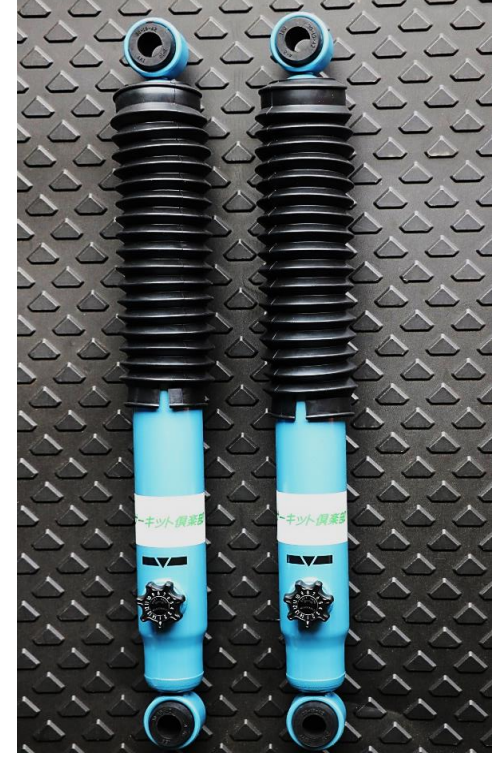

エルフを快適にするための商品ラインナップ

エルフベースのキャンピングカーを快適にするラインナップです。
装着する事により走行時のストレスを大幅に低減します。

ブリッド ザオウ

トラック専用開発されたシートで乗降りのし易さと高い耐久性をもっています

アームレスト2本+シートレール付

価格 120700円
工賃 8000円
※シートヒーター付問合せ下さい

ブリッド ストリームスクルーズ

高いホールド性をもっており体を包み込むような感覚で長距離運転の負担を低減します

アームレスト2本+シートレール付

価格 111350円
工賃 8000円
※シートヒーター付問合せ下さい

リヤショックアブソーバー

減衰力14段可変式にする事で幅広い重量のキャンピングカーに適合します。ロールを低減させて乗心地を大幅に向上させるアイテムでキャンピングカー専用開発しました。

国産KYB製

価格 55000円
工賃 8000円

オートクルーズ

オルガン式で重いアクセルペダルは長距離運転でとても疲れます。ロングドライブの必需品