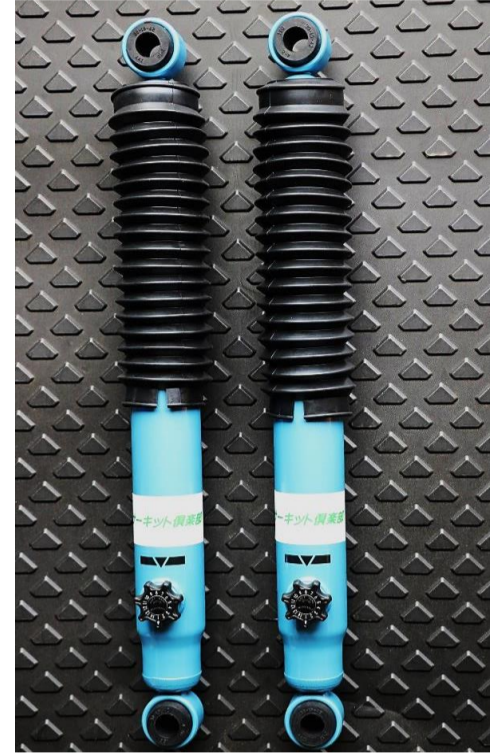

## ブリッド ストリームスクルーズ

高いホールド性をもっており体を包み込むような感覚で長距離運転の負担を低減します

アームレスト1本+シートレール付

価格 152405円  
工賃 11000円  
※シートヒーター付問合せ下さい

## リヤショックアブソーバー

減衰力14段可変式にする事で幅広い重量のキャンピングカーに適合します。ロールを低減させて乗心地を大幅に向上させるアイテムでキャンピングカー専用開発しました。

国産KYB製

価格 67100円  
工賃 11000円