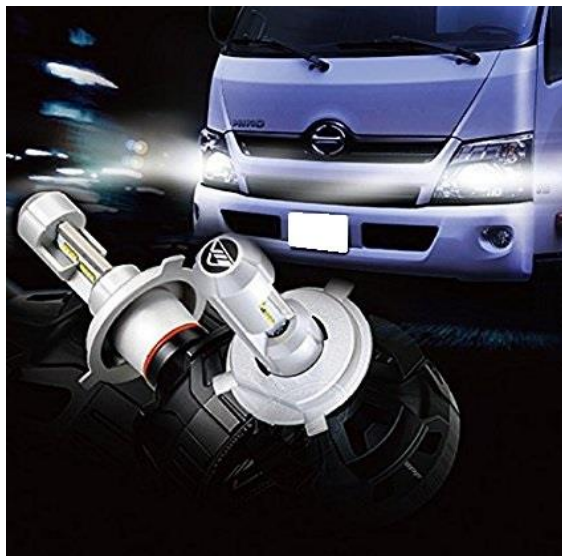

エルフを快適にするための商品ラインナップ

エルフベースのキャンピングカーを快適にするラインナップです。
装着する事により走行時のストレスを大幅に低減します。

ブリッド ザオウ

トラック専用開発されたシートで乗降りのし易さと高い耐久性をもっています

アームレスト2本+シートレール付

価格 120700円
工賃 8000円
※シートヒーター付問合せ下さい

ブリッド ストリームスクルーズ

高いホールド性をもっており体を包み込むような感覚で長距離運転の負担を低減します

アームレスト2本+シートレール付

価格 111350円
工賃 8000円
※シートヒーター付問合せ下さい

リヤショックアブソーバー

減衰力14段可変式にする事で幅広い重量のキャンピングカーに適合します。ロールを低減させて乗心地を大幅に向上させるアイテムでキャンピングカー専用開発しました。

国産KYB製

価格 55000円
工賃 8000円

オートクルーズ

オルガン式で重いアクセルペダルは長距離運転でとても疲れます。ロングドライブの必需品

価格 2WD車 87000円 工賃含む
4WD車 97000円 工賃含む
インジケーター別途 5000円工賃含む

オートライト

トンネル通過時のライト操作が不要となり運転に集中できます。

価格 27000円工賃含む

アイドリングストップキャンセラー

自動アイドリングストップをキャンセルさせる事によりサブバッテリーへ安定した充電を行います。

価格 16500円工賃含む

TDIチューニング

エルフのエンジンパワーをアップさせて動力性能を向上させます。110馬力 → 145馬力・150馬力 → 198馬力

価格 80000円
フルトウース付価格 90000円
取付工賃 10000円

LEDヘッドライト

4WD車のみ取付可能

国産 IPF製 価格 35000円工賃含む

※価格は全て税別表示です。
※購入前に納期を確認して下さい。
※全ての作業は予約制となっております。
※土日祭日は作業のみの営業となります。
※価格及び仕様は予告なく変更する場合があります。