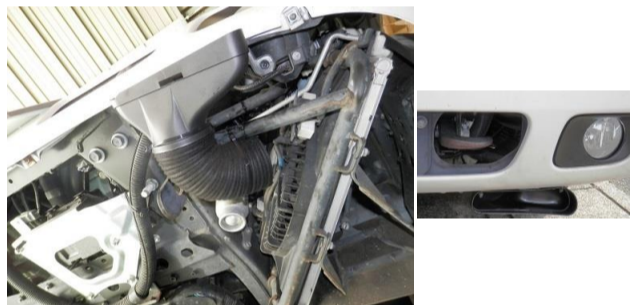

カムロード用 エアーダクト

クーラーコンデンサーに風を入れて冷却効果を高めます

価格11000円・工賃5500円