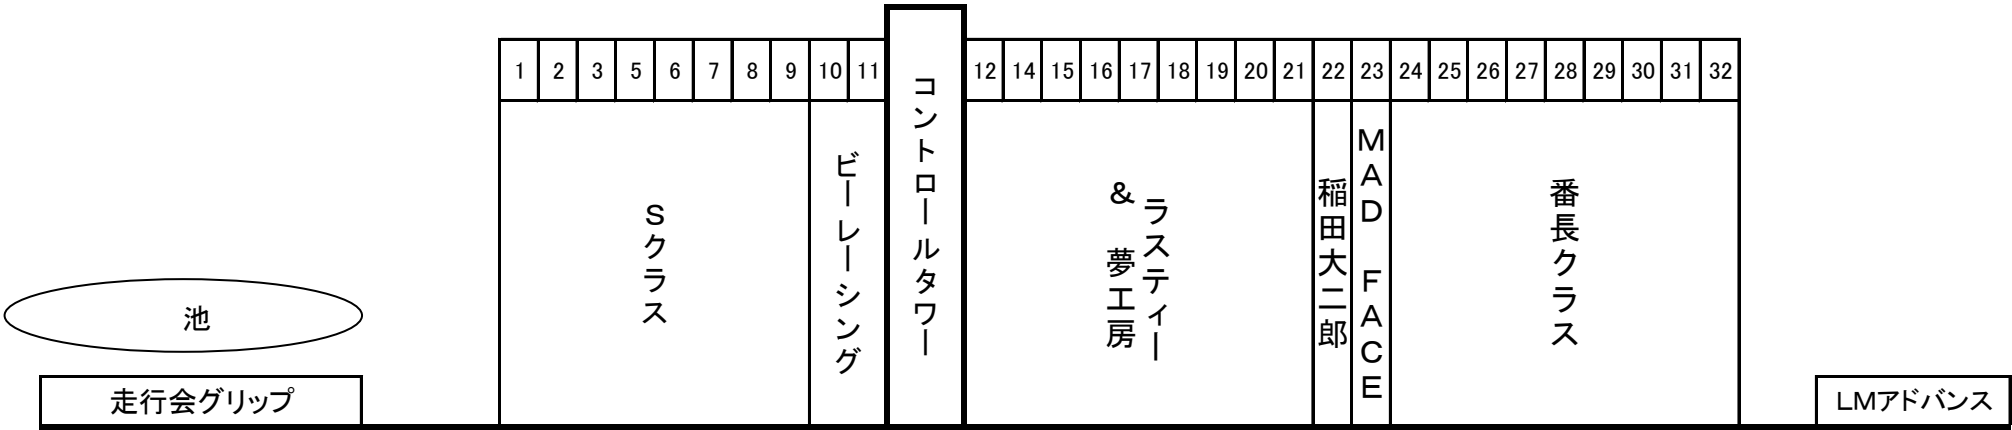

筑波2000 配置図

通路

- 注意事項
- ・ピット前へのサービスカーの駐車を禁止します
 - ・入場証、車両通行証を必ず入場ゲートで提示して下さい
 - ・図面と現地が異なる場合は現地を優先させていただきます
 - ・区画からはみ出さないように注意して下さい