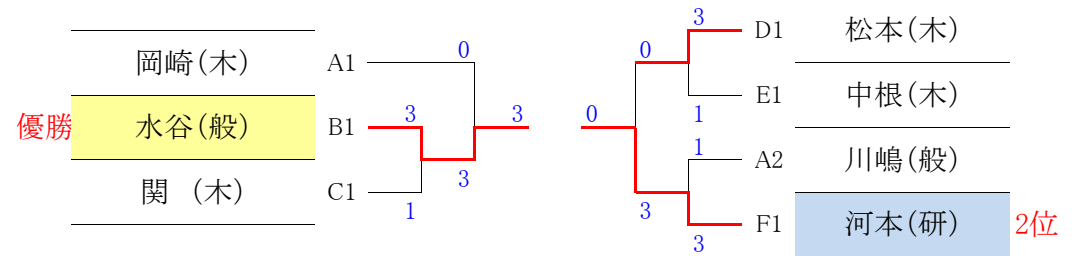

平成29年度 芦屋市卓球選手権大会

平成29年6月18日
於 芦屋市立体育館
芦屋市卓球協会

男子シングルス予選リーグ

1 コート

A ブロック	1	2	3	4	順位	
1 岡崎 (木)	6 9/2	○ 3-0	○ 3-2	○ 3-0	1	1
2 西村 (研)	● 0-3	4 5/6	● 2-3	○ 3-0	3	3
3 川嶋 (般)	● 2-3	○ 3-2	5 8/5	○ 3-0	2	2
4 塩山 (研)	● 0-3	● 0-3	● 0-3	3 0/9	4	4

2 コート

B ブロック	1	2	3	順位	
1 水谷 (般)	4 6/0	○ 3-0	○ 3-0	1	1
2 野中 (研)	● 0-3	2 1/6	● 1-3	3	3
3 石野 (木)	● 0-3	○ 3-1	3 3/4	2	2

3 コート

C ブロック	1	2	3	順位	
1 関 (木)	4 6/2	○ 3-1	○ 3-1	1	1
2 上 (研)	● 1-3	2 2/6	● 1-3	3	3
3 都筑 (木)	● 1-3	○ 3-1	3 4/4	2	2

4 コート

D ブロック	1	2	3	順位	
1 松本 (木)	4 6/0	○ 3-0	○ 3-0	1	1
2 山谷 (般)	● 0-3	2 2/6	● 2-3	3	3
3 大林 (研)	● 0-3	○ 3-2	3 3/5	2	2

5 コート

E ブロック	1	2	3	順位	
1 中根 (木)	4 6/3	○ 3-2	○ 3-1	1	1
2 野島 (般)	● 2-3	2 3/6	● 1-3	3	3
3 十佐近 (研)	● 1-3	○ 3-1	3 4/4	2	2

6 コート

F ブロック	1	2	3	順位	
1 河本 (研)	4 6/0	○ 3-0	○ 3-0	1	1
2 水内 (木)	● 0-3	3 3/3	○ 3-0	2	2
3 宮沢 (木)	● 0-3	● 0-3	2 0/6	3	3

男子シングルス決勝トーナメント

注) ・リーグ戦の試合順序

3チーム (2-3) (1-3)、(1-2)

4チーム (2-3) (1-4)、(2-4) (1-3)、(3-4) (1-2)

- ・審判は、リーグ戦の場合は試合の無い人をお願いします。
  決勝トーナメントの1回戦は本部指定、後は敗者審判とします。
  敗者の方が本部に報告して下さい。
- ・午前中にシングルのを行い、午後ダブルスを行います。
- ・賞品 ダブルス・シングルス共 1,2位のみ