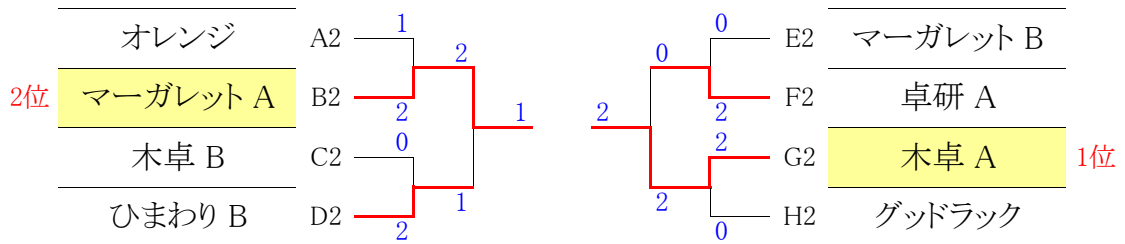

女子2部決勝トーナメント