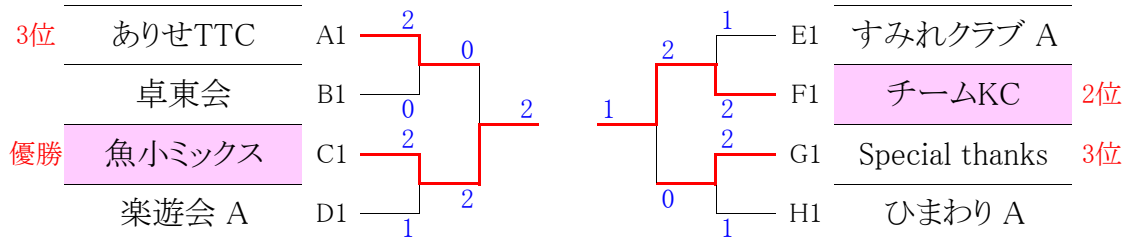

女子1部決勝トーナメント