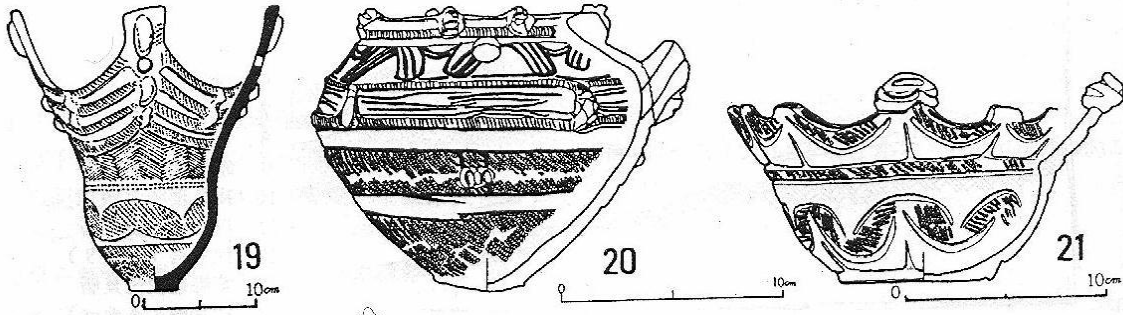

○ 犢橋貝塚 出土品

「貝塚研究」Vol4、p 60 参照

○ 犢橋貝塚貝層分布

「千葉県の歴史」p 744 参照

○ 貝塚基礎地形

「貝塚研究」Vol4、p 81 参照