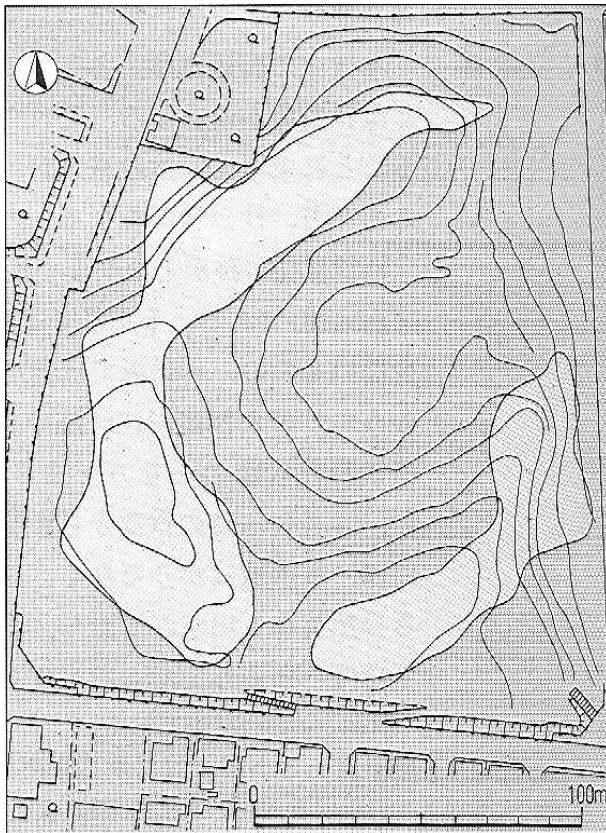

○ 犢橋貝塚 出土品

「貝塚研究」Vol4、p 60 参照

○ 犢橋貝塚貝層分布

「千葉県の歴史」p 744 参照

○ 貝塚基礎地形

「貝塚研究」Vol4、p 81 参照