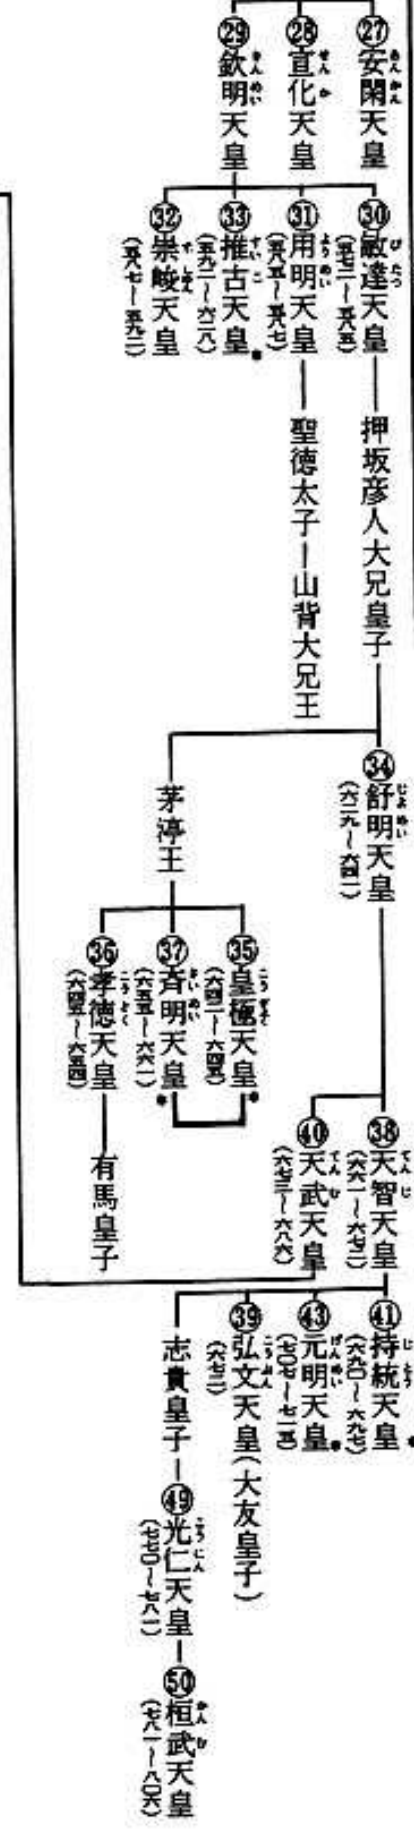

系図 天皇の系図 (学研刊「新世紀大辞典」による)

①神武天皇—②綏靖天皇—③安寧天皇—④懿德天皇—⑤孝昭天皇—⑥孝安天皇—⑦孝靈天皇—⑧孝元天皇—⑨開化天皇—⑩崇神天皇

⑪垂仁天皇—⑫景行天皇—日本武尊—⑬成務天皇—⑭仲哀天皇—⑮応神天皇—⑯仁德天皇—⑰履中天皇—市辺押磐皇—⑱反正文天皇—⑲允恭天皇—⑳安康天皇—㉑雄略天皇—㉒清寧天皇—㉓顯宗天皇—㉔仁賢天皇—㉕武烈天皇—㉖繼体天皇

\* は女帝  
 □ は重祚  
 ( ) 内は在位年代