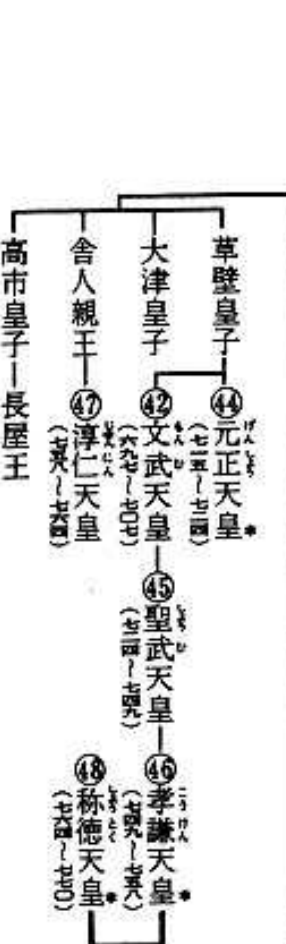

系図 天皇の系図 (学研刊「新世紀大辞典」による)

①神武天皇—②綏靖天皇—③安寧天皇—④懿德天皇—⑤孝昭天皇—⑥孝安天皇—⑦孝靈天皇—⑧孝元天皇—⑨開化天皇—⑩崇神天皇

⑪垂仁天皇—⑫景行天皇—日本武尊—⑬成務天皇—⑭仲哀天皇—⑮応神天皇—⑯仁德天皇—⑰履中天皇—市辺押磐皇—⑱反正文天皇—⑲允恭天皇—⑳安康天皇—㉑雄略天皇—㉒清寧天皇—㉓顯宗天皇—㉔仁賢天皇—㉕武烈天皇—㉖繼体天皇

\* は女帝  
 □ は重祚  
 ( ) 内は在位年代