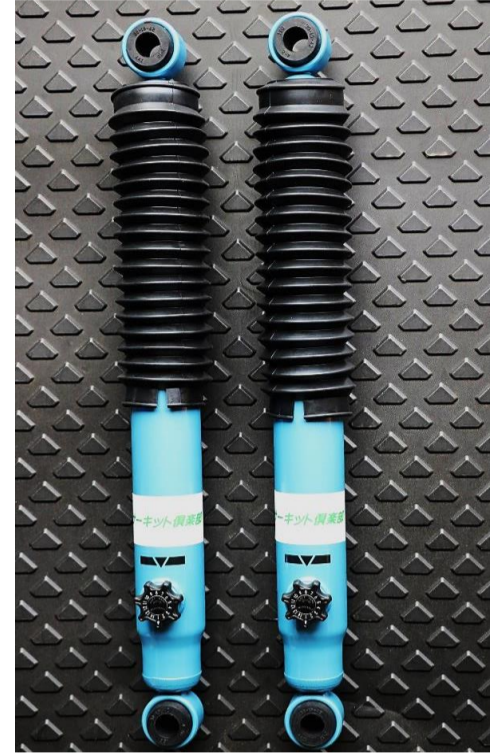

エルフを快適にするための商品ラインナップ

エルフベースのキャンピングカーを快適にするラインナップです。
装着する事により走行時のストレスを大幅に低減します。

ブリッド ザオウ

トラック専用開発されたシートで乗降りのし易さと高い耐久性をもっています

アームレスト2本+シートレール付

価格 149140円
工賃 8800円
※シートヒーター付問合せ下さい

ブリッド ストリームスクルーズ

高いホールド性をもっており体を包み込むような感覚で長距離運転の負担を低減します

アームレスト2本+シートレール付

価格 138850円
工賃 8800円
※シートヒーター付問合せ下さい

リヤショックアブソーバー

減衰力14段可変式にする事で幅広い重量のキャンピングカーに適合します。ロールを低減させて乗心地を大幅に向上させるアイテムでキャンピングカー専用開発しました。

国産KYB製

価格 60500円
工賃 8800円

オートクルーズ

オルガン式で重いアクセルペダルは長距離運転でとても疲れます。ロングドライブの必需品

エルフのエンジンパワーをアップさせて動力性能を向上させます。110馬力 → 145馬力・150馬力 → 198馬力

価格 88000円
フルトウース付価格 99000円
取付工賃 11000円

LEDヘッドライト

4WD車のみ取付可能

国産製 価格 38500円工賃含む

ワイパーコントロール

ワンプッシュで1度拭き(ミスト機能) ボリュームで間欠速度コントロール とても便利な機能です

価格 33000円 工賃含む