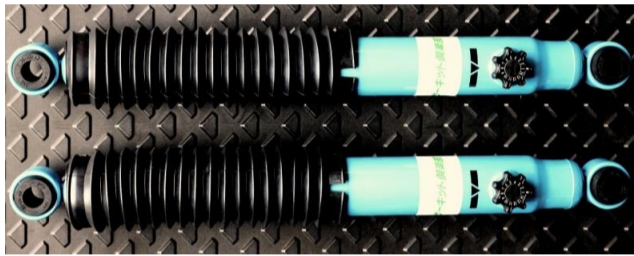

ブリッド ユーロスター2クルーズ

価格 152405円
工賃 11000円

アムレスト1本+
シートレール付

※画像の色は追加料金
となります
ヒーター付問い合わせ下さい

ブリッド ストリームスクルーズ

価格 152405円
工賃 11000円

アムレスト1本+
シートレール付

ヒーター付問い合わせ下さい

リヤ14段調整式ショックアブゾーバー

減衰力を幅広い14段調整式にした事により様々な重量のキャンピングカーに対応できるショックアブゾーバーです。製造元は国内KYB工場なので長期使用に耐えます。

2本セット価格 67100円
工賃 11000円

フロント減衰力固定式ショックアブゾーバー

フロントの減衰力を強化する事によりブレーキ時の沈み込みとロールを低減します。キャンピングカー専用開発品。KYB製

2本セット 48400円
工賃 11000円