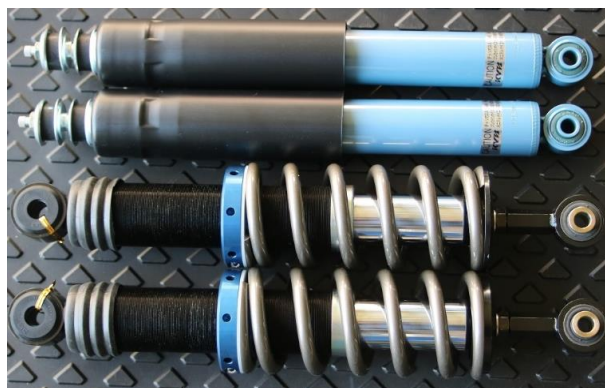

シングル・Wタイヤ用設定 価格 104500円
工賃 17600円

フロントスタビライザーの強度を36%上げる事によりロールを低減させます。強化ブッシュを併用する事により更なる剛性をアップします。

スタビライザー単体価格 52800円・ブッシュ付 66000円
強化ブッシュ4個セット 19800円
工賃 13200円

減衰力を幅広い14段調整式にした事により様々な重量のカムロードに対応できるショックアブソーバーです。製造元は国内KYB工場なので長期使用に耐えます。

価格 2本 55000円・4本セット 110000円
4本交換工賃 17600円

減衰力固定式にする事により価格を抑えました。調整式の8段目にセッティングしています。製造元は国内KYB工場なので長期使用に耐えます。

4本セット価格 77000円
工賃 17600円

カムロードでは初となるコイルオーバー式。コイルスプリングの滑らかな動きで乗心地が良く、ロールを低減させリヤの車高をアップさせるのでエアサス要らず。オーバーホール可能 車検対応品

リヤ2本セット価格 176000円
工賃 13200円

フロント40段調整式単筒式ショックアブソーバーカムロード至上最高のショックアブソーバーしなやかなのにロールをしっかり抑え熱だれに強い

フロント2本セット価格 79200円
工賃 8800円

フロント40段+リヤコイルオーバー式セット

セット価格 255200円
工賃 22000円

カムロード用 フロントバンブラバー
フロントショックアブソーバーのストロークを増やす事が出来ます
弊社製品交換時に同時取付を推奨
他メーカーのショックアブソーバーとの適合不明