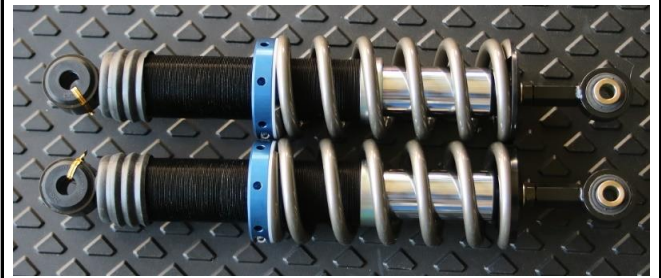

カムロードを快適にするための商品ラインナップ

カムロードベースのキャンピングカーに初めて乗った時に感じるのがブレーキの効きの悪さとフラフラしてロールが多いと思う方が大半ではないでしょうか。当社ではカムロードの走りを快適にする様々なパーツを開発し取付作業も行っております。

カムロードに必須の強化ブレーキパッドは30%の制動力アップと150℃の耐温度で取付した瞬間に効きの強さを感じます

価格 26400円

カムロードの横揺れを抑えるのに効果的なのがリヤスタビライザーです。フロントを強化品に交換するより効果があります

シングル・Wタイヤ用設定 価格 104500円
工賃 17600円

フロントスタビライザーの強度を36%上げる事によりロールを低減させます。強化ブッシュを併用する事により更なる剛性をアップします。

スタビライザー単体価格 52800円・ブッシュ付 66000円
強化ブッシュ4個セット 19800円
工賃 13200円

減衰力を幅広い14段調整式にした事により様々な重量のカムロードに対応できるショックアブソーバーです。製造元は国内KYB工場なので長期使用に耐えます。

価格 2本 55000円・4本セット 110000円
4本交換工賃 17600円

減衰力固定式にする事により価格を抑えました。調整式の8段目にセッティングしています。製造元は国内KYB工場なので長期使用に耐えます。

4本セット価格 77000円
工賃 17600円

カムロードでは初となるコイルオーバー式。コイルスプリングの滑らかな動きで乗心地が良く、ロールを低減させリヤの車高をアップさせるのでエアサス要らず。オーバーホール可能 車検対応品

リヤ2本セット価格 176000円
工賃 13200円

フロント40段調整式単筒式ショックアブソーバーカムロード至上最高のショックアブソーバーしなやかなのにロールをしっかり抑え熱だれに強い

フロント2本セット価格 79200円
工賃 8800円

フロント40段+リヤコイルオーバー式セット

セット価格 255200円
工賃 22000円

カムロード用 フロントバンブラバー
フロントショックアブソーバーのストロークを増やす事が出来ます
弊社製品交換時に同時取付を推奨
他メーカーのショックアブソーバーとの適合不明