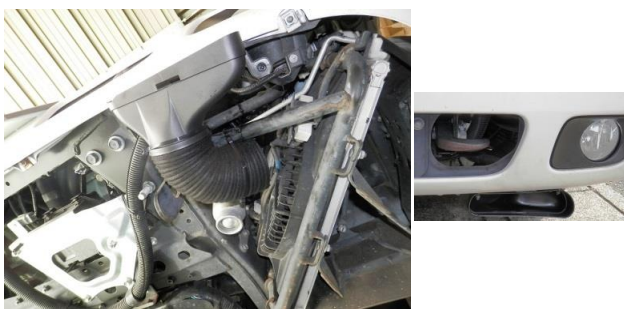

カムロード用 エアードクト

クーラーコンデンサーに風を入れて冷却効果を高めます

価格11000円・工賃5500円