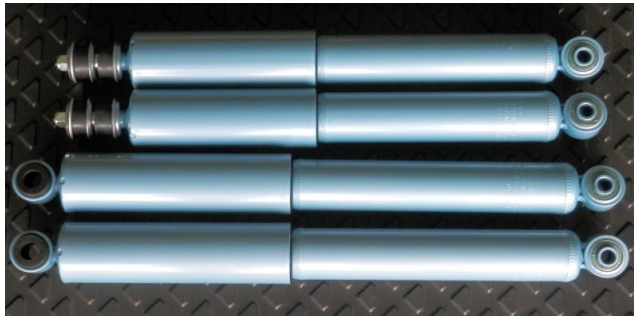

シングル・Wタイヤ用設定 価格 104500円
工賃 17600円

フロントスタビライザーの強度を36%上げる事によりロールを低減させます。強化ブッシュを併用する事により更なる剛性をアップします。

スタビライザー単体価格 52800円・ブッシュ付 66000円
強化ブッシュ4個セット 19800円
工賃 13200円

減衰力を幅広い14段調整式にした事により様々な重量のカムロードに対応できるショックアブソーバーです。製造元は国内KYB工場なので長期使用に耐えます。

価格 2本 55000円・4本セット 110000円
4本交換工賃 17600円

減衰力固定式にする事により価格を抑えました。調整式の8段目にセッティングしています。製造元は国内KYB工場なので長期使用に耐えます。

4本セット価格 77000円
工賃 17600円

カムロードでは初となるコイルオーバー式。コイルスプリングの滑らかな動きで乗心地が良く、ロールを低減させリヤの車高をアップさせるのでエアサス要らず。オーバーホール可能 車検対応品