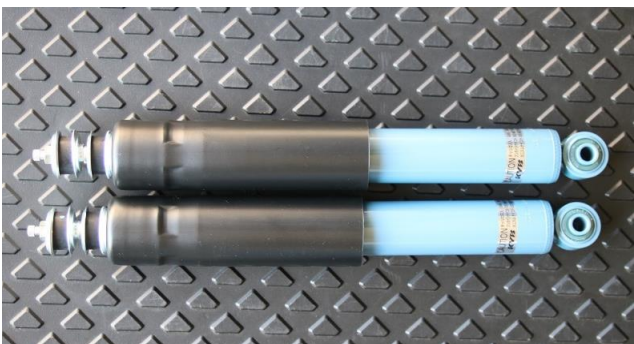

価格 2本 55000円・4本セット 110000円
4本交換工賃 17600円

減衰力固定式にする事により価格を抑えました。調整式の8段目にセッティングしています。製造元は国内KYB工場なので長期使用に耐えます。

4本セット価格 77000円
工賃 17600円

カムロードでは初となるコイルオーバー式。コイルスプリングの滑らかな動きで乗心地が良く、ロールを低減させリヤの車高をアップさせるのでエアサス要らず。オーバーホール可能 車検対応品

リヤ2本セット価格 176000円
工賃 13200円

フロント40段調整式単筒式ショックアブソーバーカムロード至上最高のショックアブソーバーしなやかなのにロールをしっかり抑え熱だれに強い

フロント2本セット価格 79200円
工賃 8800円

フロント40段+リヤコイルオーバー式セット

セット価格 255200円
工賃 22000円

カムロード用 フロントバンブラバー
フロントショックアブソーバーのストロークを増やす事が出来ます
弊社製品交換時に同時取付を推奨
他メーカーのショックアブソーバーとの適合不明